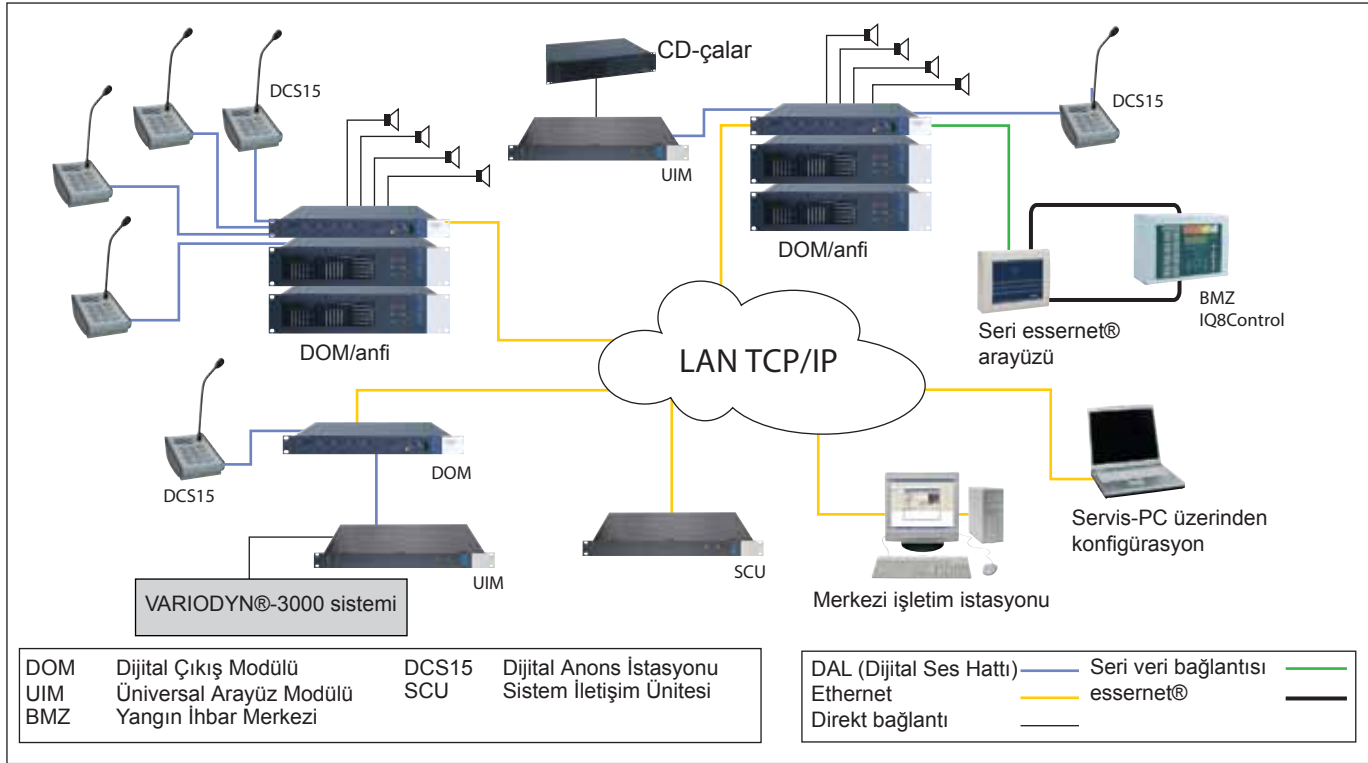

VARIODYN® D1 Sistem İletişim Ünitesi SCU

- VARIODYN® D1 alarm ve tahliye sistemi için dijital ses kaydedici
- Ethernet üzerinden ağa bağlanabilme (CAT5 veya Fiber Optik)
- Alarm ve tahliye için norma uygun ses kayıt hafızası
- Ara anonsların raporlanabilmesi ve anons kaydı yapılabilmesi
- Kesintiye uğrayan ara anonsların otomatik kayda alınması ve tekrar anons edilmesinin sağlanması
- Acil durum beslemesi 24 V DC

Kullanım

Sistem İletişim Ünitesi SCU, VARIODYN® D1 için dijital ses kaydedici görevini yapar.

Aynı zaman zarfında, bir çok ses verisi akımının alınması ve verilmesi mümkündür.

Diğer VARIODYN® D1 modüllerine bağlantı, ethernet üzerinden gerçekleştirilir ve sürekli denetlenir.

IEC EN 60849 uyarınca bulundurulması zorunlu olan kritik tahliye alarmları ve bildirimleri için ses kaydı kalıcı olarak hızlı bellekte tutulur. Hızlı bellek kapasitesi yaklaşık 2 saatlikdir.

Ara anonslar, sinyaller veya reklam metinleri gibi önceden kaydedilmiş diğer kayıtlar, bir sabit diske kaydedilir. Hafıza kapasitesi burda yaklaşık 1000 saattir.

Bağlantılar

- Ethernet bağlantısı 100 Mbit/s
- Şebeke bağlantısı
- 24 V DC acil besleme girişi

Göstergeler

- POWER-LED, HARDDISK-LED
- ERROR-LED, STAND-ALONE-LED

VARIODYN® D1 sistemine genel bakış

Teknik veriler