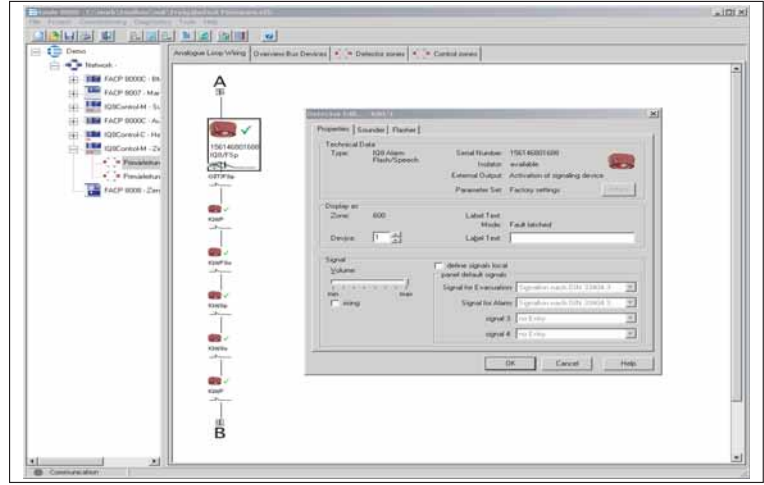

IQ8 Alarm ile basit programlama

Tüm IQ8 Alarm cihazları kolaylıkla programlanabilmektedir. Entegre alarm cihazı olan yeni IQ8 yangın detektörleri, kendi piyasasında eşi bulunmaz özellikler taşımakta, yeni IQ8 Alarm cihazları ile aynı platformda benzer şekilde çalışmaktadır. Bu nedenle, programlama, geçmişte olduğundan çok daha kolay ve esnek. Kolay kullanımlı menü ile sinyal seçenekleri oluşturulabilmektedir. Alarm sinyalleri, tahliye sinyalleri veya acil durum sinyalleri için, olay bağımlı kontrol sinyal aktivasyonu kullanılabilir. Buna ilaveten, test mesajı aktive edilebilmektedir.

FACP IQ8 Kontrol üzerinden esserbus-PLus 'a bağlanmış IQ8 Alarm FACP 8000 C / M ile kullanımı mümkün değildir.