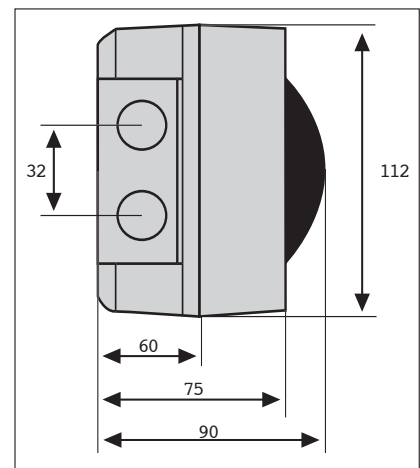

IQ8 Alarm cihazlarının programlanmasına ilişkin gerekli tüm bilgi, programlama eğitim kurslarımıza katılarak temin edilebilmektedir.

Boyutlar (mm)

Düz dizayn / geleneksel yapı

Düz dizayn / IP 65 yapı