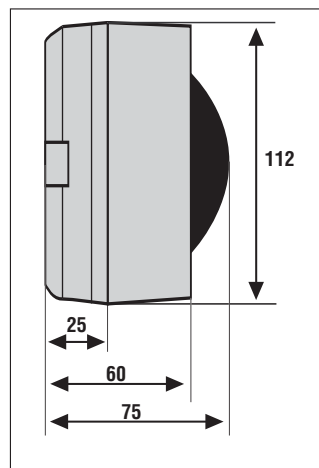

Boyutlar (mm)

Düz dizayn / geleneksel yapı